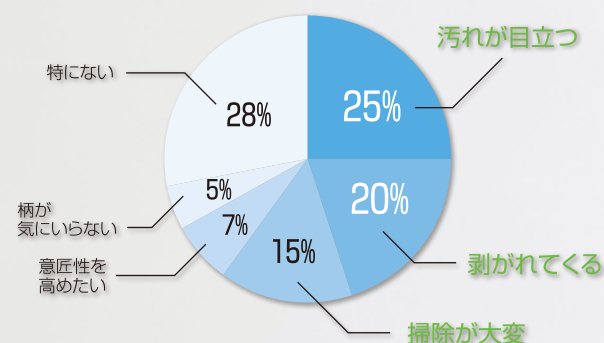

## ● サニタリースペースの環境

洗面化粧台周り、トイレなどのサニタリースペースは水ハネが多く、また汚れが付きやすい場所です。長年使っていると側面の壁は染みになったり、汚れが取れなくなったり、剥がれたり、見た目も衛生的にもよくありません。

## ● 求める機能、気になる点

全国の年齢問わず男女1,908人を対象に、サニタリー壁面に求める機能を、また、そのうち、サニタリー壁面にクロスが貼られている方1,753人を対象に、現在のクロス壁面で気になっていることについてアンケート調査を実施しました。(当社調べ)

Q1.サニタリー壁面に求める機能は?

Q2.サニタリー壁面のクロスで気になる点は?