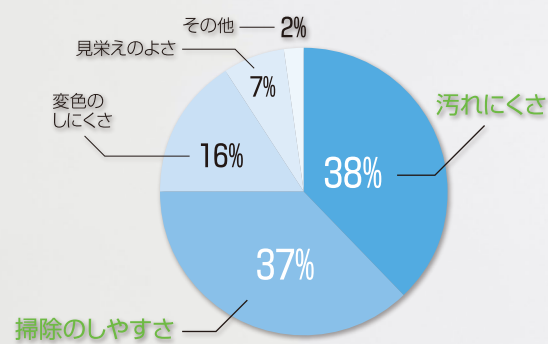

## ● サニタリースペースの環境

洗面化粧台周り、トイレなどのサニタリースペースは水ハネが多く、また汚れが付きやすい場所です。長年使っていると側面の壁は染みになったり、汚れが取れなくなったり、剥がれたり、見た目も衛生的にもよくありません。

## ● 求める機能、気になる点

全国の年齢問わず男女1,908人を対象に、サニタリー壁面に求める機能を、また、そのうち、サニタリー壁面にクロスが貼られている方1,753人を対象に、現在のクロス壁面で気になっていることについてアンケート調査を実施しました。(当社調べ)

Q1.サニタリー壁面に求める機能は?

Q2.サニタリー壁面のクロスで気になる点は?